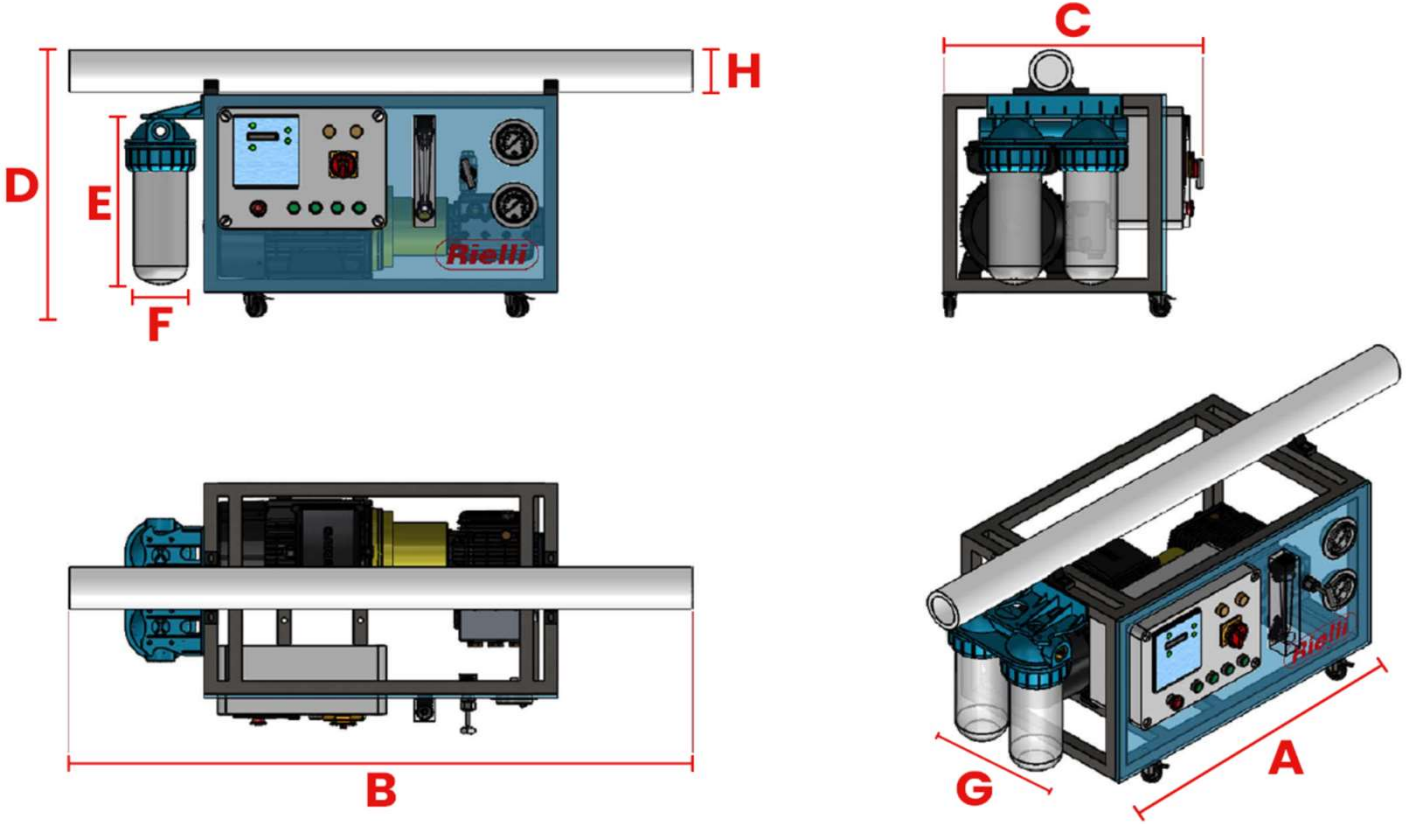

Rielli

Rielli 220V AC SU YAPICI ÖLÇÜLERİ

MODEL	ÖLÇÜLER (mm)							
	A	B	C	D	E	F	G	H
012540H	650	1145	475	515	315	100	270	80
022540H	650	1145	475	515	315	100	270	80
022540H/M	650	1145	475	515	315	100	270	80
032540H	650	1200	475	550	315	100	270	130
042540H	650	1145	475	515	315	100	270	80
024040H	650	1145	525	515	315	100	270	80
024040H/M	650	1200	475	550	315	100	270	130
034040H	650	1200	580	560	315	100	270	130