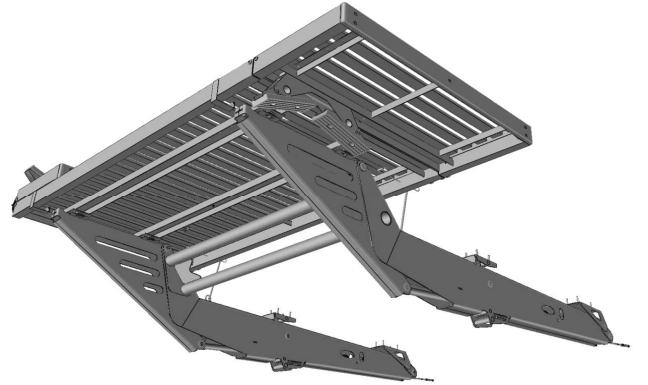

TENDERLIFT®

MADE IN FRANCE

TENDERLIFT® PLATFORM KATEGORİLERİ

MODEL	KALDIRMA KAPASİTESİ	DİNGİ AĞIRLIĞI	PLATFORM AĞIRLIĞI	TİPİK TEKNE UZUNLUĞU (feet)				
				40"	50"	60"	70"	80"
250 Kit	250 kg	150 kg	± 100 kg					
250	250 kg	150 kg	± 150 kg					
450	450 kg	350 kg	± 200 kg					
525	525 kg	450 kg	± 250 kg					
600	600 kg	550 kg	± 300 kg					
800	800 kg	700 kg	± 350 kg					
1000	1000 kg	900 kg	± 450 kg					
1500	1500 kg	1200 kg	± 600 kg					

STANDART EKİPMANLAR

- Iroko Kaplama 60/30
- Çıkarılabilir Dinghy Destekleri
- IP69 Uzaktan Kumanda
- Konumlandırılmış Balkon
- Hidrolik Ünite, Hortumlar ve Silindirler
- Yapısal Güçlendiriciler

OPSİYONEL EKİPMANLAR

- Malzeme Türü, Ahşap Türleri, Çıta Seçimi
- Sualtı Işığı RGB ve Kısılabilme Özelliği
- Spesifik RAL Rengi
- Katlanabilir Kanatlar
- Kayar biniş iskelesi (gangway)
- Pop-up Dinghy Destekleri
- Dinghy Güvenlik Bağlama Kayışları
- Bakım Paketi ve Hidrolik Manuel Pompa