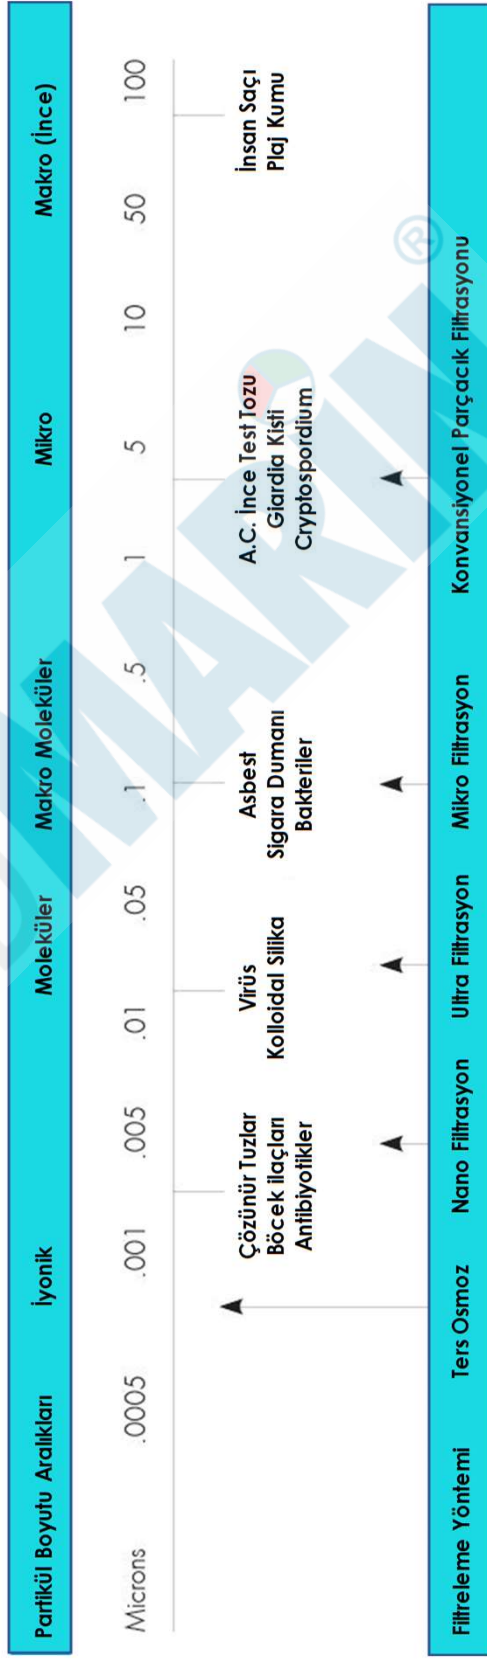

Tür	Bilinen mikroplar	Boyut aralığı
	Virüsler Hepatit A, Norwalk Virüsü, Rotavirüs, Poliovirüs ~0,02 - 0,2 mikron	~0,02 - 0,2 mikron
	Bakteriler E-coli (Escherichia coli), Salmonella (Salmonella typhimurium), Kolera (Vibrio cholerae) 0,2-5 mikron	0,2 - 5 mikron
	Protozoanlar Amoebiasis (Entamoeba histolytica) 1-15 mikron	1-15 mikron
	Kistler Giardia lamblia (Giardia intestinalis), Cryptosporidium (Cryptosporidium parvum) 1-<1 mikron hdd	1-<1 mikron hdd