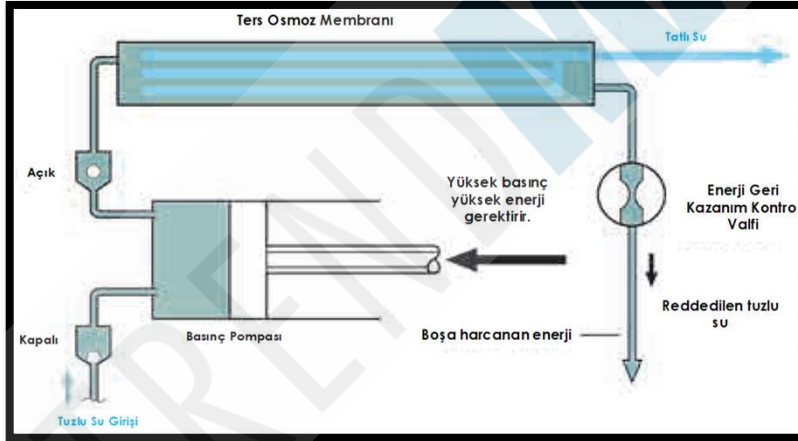

TERS OSMOZ

Ters osmoz ile deniz suyundan çözülmüş tuzları uzaklaştırmak için tuzlu suyun bir kısmı yarı geçirgen bir zardan (membran) süzülür. Suyun sadece %10'u membrandan geçer. Kalan %90'lık kısım membranın yanından akar ve aynı zamanda membranı temizler (kendi kendini temizleme etkisi). "Membran gözeneklerinin" küçük boyutu son derece saf içme suyu sağlar, ancak son derece yüksek basınç üretilmelidir - normalde 55 bar.

Ters osmoz dünya çapında içme suyu elde etmek için, örneğin yarı iletken endüstrisinde ve tıpta kullanılmaktadır.

SPECTRA'NIN PATENTLİ ENERJİ GERİ KAZANIM SİSTEMİ

Spectra Enerji Geri Kazanım sistemi, tipik olarak israf edilen yüksek basınçlı atık suda depolanan enerjiden yararlanır. Basınçlı atık su, bir sonraki stroka yardımcı olmak için pistonun arka tarafına yeniden dolaştırılır. Bu enerji sistemde tutularak taze su elde etmek için daha az çalışmasını sağlar.