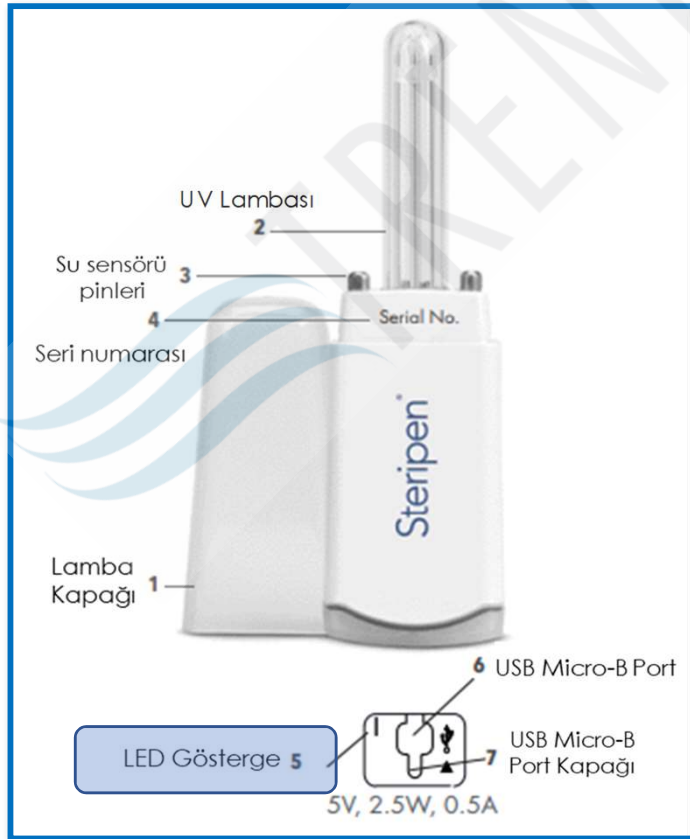

Steripen UV lambası nasıl çalışır?

Steripen Lambadan yayılan UVC ışığı, suda bulunabilecek herhangi bir mikrobun DNA'sında bir timin* azaltıcı oluşturur. Bu da suda bulunan mikropların üreme kabiliyetini ortadan kaldırır ve mikropları insan tüketimi için zararsız ve güvenli hale getirir.

*DNA yapısında bulunan organik bir baz.

Steripen Ultralight UV

Steripen Ultra UV

Steripen Adventurer Opti UV

Steripen Classic 3™ UV

Steripen FitsAll™ Filtre

Steripen Ön Filtre

Steripen Ultralight UV Su Arıtma Cihazı

Fiyat: € + KDV

"Mevcut en küçük taşınabilir UV Su Arıtma Cihazı"

- Berrak su ve musluk suyu için uygundur.
- 90 saniyede 1 litre içilebilir su üretimi
- Ultraviyole (UVC) ışık, bakterileri/virüsleri %99,9 oranında yok eder.
- Yüksek kaliteli USB şarj edilebilir Lithium-Ion bataryası ile tek bir şarjla 20 litreye kadar su arıtma
- 8000 döngü ürün ömrü
- Cihazın kapağını çıkarın - Cihazı suya yerleştirin - Yeşil LED sabit hale gelene kadar karıştırın. Suyunuz içmeye hazır!
- LED gösterge