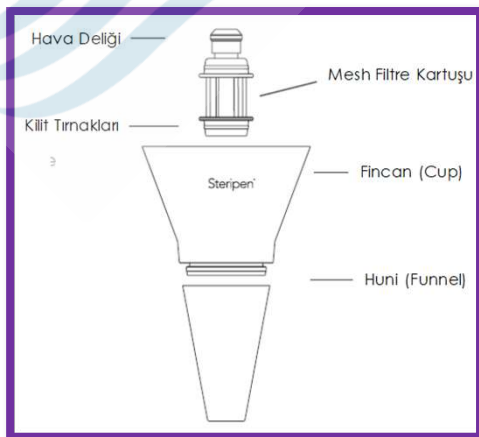

PreFilter, bir su şişesini iki farklı yöntemle doldurmak için kullanılabilir:

► Dökerek

► Daldırarak

Steripen® FitsAll™ Filtre

Fiyat: € + KDV

- Steripen® FitsAll™ Filtre; yapraklar, dallar, kum taneleri vb. dahil olmak üzere arıtmadan önce büyük partiküllü maddeleri sudan temizlemek için kullanılır. Mikrobiyolojik veya kimyasal kirleticileri gidermez. Su dışındaki diğer sıvılarla kullanılmaz.
- **65 Gram ağırlık**
- **İç içe geçmiş boyutlar:** Yükseklik 88 mm, Genişlik 95mm, Derinlik 72mm
- Cup ve Funnel yüksekliği: **150 mm**
- Çoğu standart geniş ağızlı su şişesine uyar.
- Filtre kabı ve huni uyumu içeren benzersiz tasarımı, suyu filtrelemek için esneklik sunar ve dar ağızlı şişeler de dahil olmak üzere çok çeşitli ağız boyutlarına sahip şişeler (ticari su şişeleri, meşrubat şişeleri, mataralar ve SIGG şişeleri gibi) ile uyumludur.

FitsAll™ Filtre ile uyumlu Steripen® modelleri

Classic & Emergency & Traveler & Journey & Quantum & Aqua & Classic 3 & Ultra

FitsAll Filtre, adaptör olarak Klean Kanteen, Gatorade ve SIGG gibi daha geniş ağızlı şişelerle uyumludur. Nalgene şişeler için cup gereklidir.