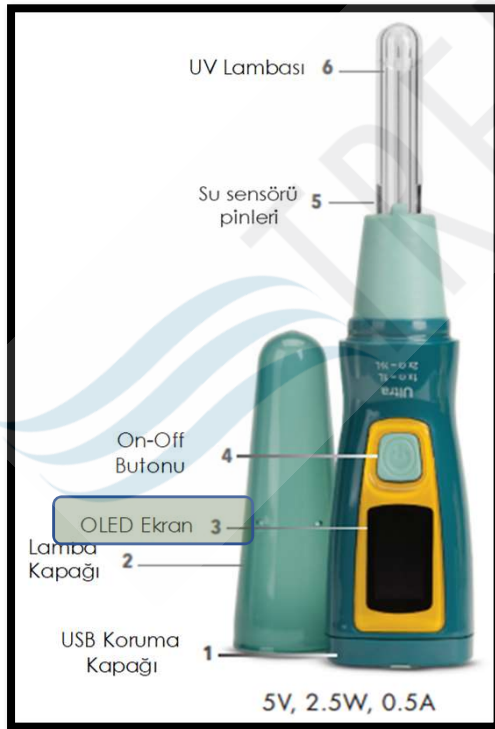

LED ekran normal sinyaller gösteriyorsa, ancak lamba tam olarak yanmıyorsa, cihazı kullanmayınız!

1		Arıtma BAŞARILI
2		UV lambasının yaklaşık %75 kapasitesi kalmıştır ve pil yaklaşık %75'e kadar şarj edilmiştir.
3		UV lambası 100 uygulamadan daha az dayanır.
4		Su kaybı tespiti
5		Bataryayı şarj ediniz.
6		UV lamba hasar görmüş veya süresi dolmuş.
7		Cihazın ısınması gerekiyor.