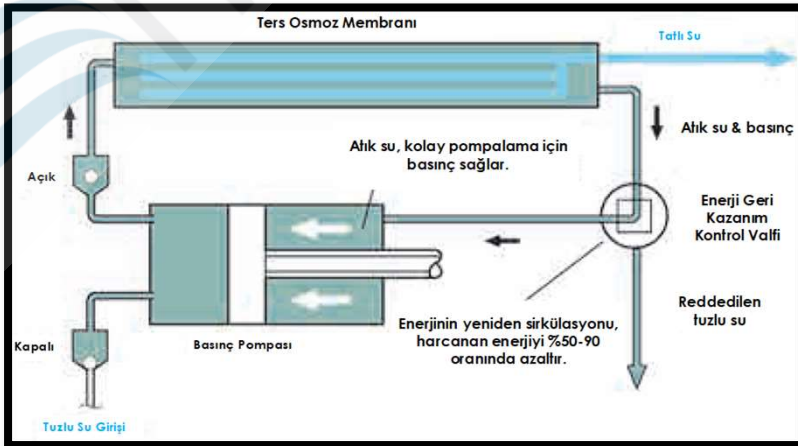

TERS OSMOZ

Ters osmoz ile deniz suyundan çözülmüş tuzları uzaklaştırmak için tuzlu suyun bir kısmı yarı geçirgen bir zardan (membran) süzülür. Suyun sadece %10'u membrandan geçer. Kalan %90'lık kısım membranın yanından akar ve aynı zamanda membranı temizler (kendi kendini temizleme etkisi). "Membran gözeneklerinin" küçük boyutu son derece saf içme suyu sağlar, ancak son derece yüksek basınç üretilmelidir - normalde 55 bar.

Ters osmoz dünya çapında içme suyu elde etmek için, örneğin yarı iletken endüstrisinde ve tıpta kullanılmaktadır.

SPECTRA'NIN PATENTLİ ENERJİ GERİ KAZANIM SİSTEMİ

Spectra Enerji Geri Kazanım sistemi, tipik olarak israf edilen yüksek basınçlı atık suda depolanan enerjiden yararlanır. Basınçlı atık su, bir sonraki stroka yardımcı olmak için pistonun arka tarafına yeniden dolaştırılır. Bu enerji sistemde tutularak taze su elde etmek için daha az çalışmasını sağlar.