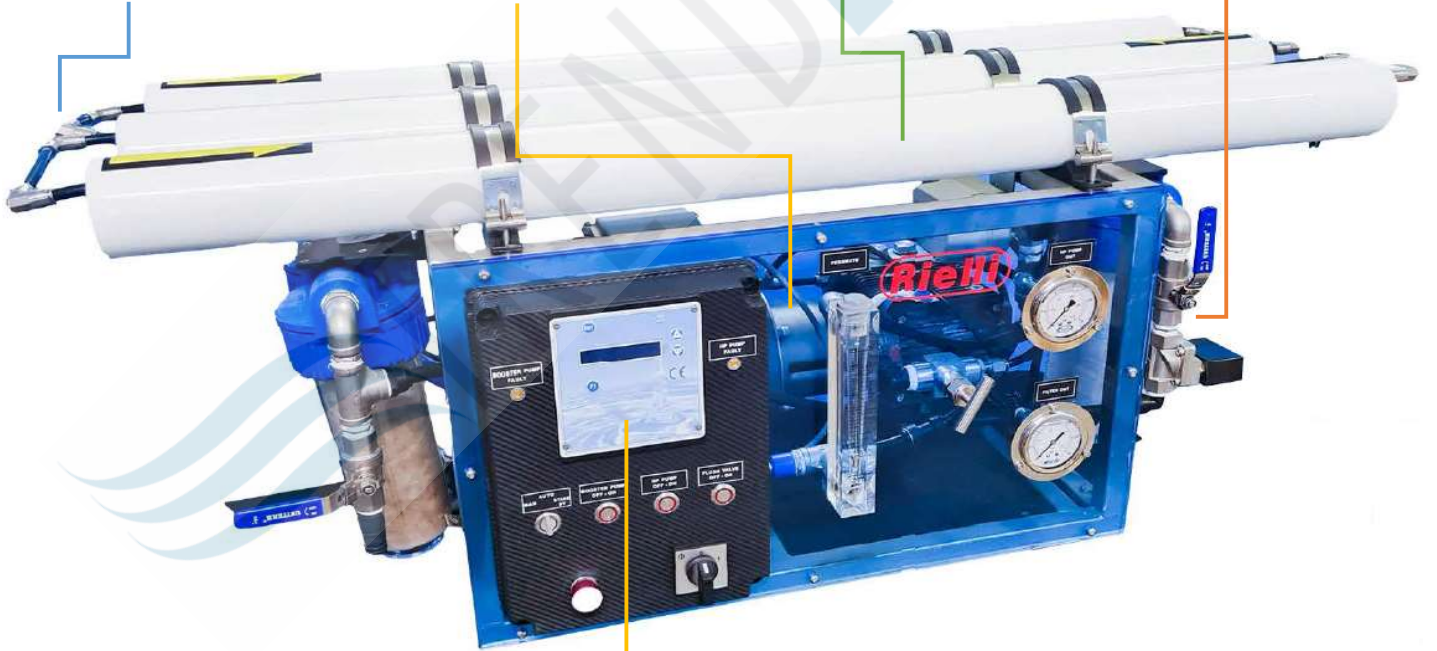

## "Rielli 220V AC SU YAPICILAR"

Trend Marin olarak **Türkiye** tek dağıtıcısı olduğumuz Rielli Su Yapıcıların Endüstriyel Cihazlardaki Uzmanlığını Marin Sektörüyle Buluşturuyoruz.

30 yıldır endüstriyel arıtma cihazları konusunda 5 kıtada ve 70 ülkede tercih edilen Türkiye'nin global su arıtma markası olan Rielli'nin ürettiği **100, 150, 190, 240, 350 ve 450 litre/saat kapasiteli su yapıcılar**; deniz suyunu tuzdan ve diğer kirleticilerden arındırarak içilebilir su haline getirir ve denizde uzun süreli seyahatlerinizde hayati rol oynar. Rielli Su Yapıcı cihazları üretim sahasına gelen ekipmandan bitmiş ürüne kadar birçok kalite ve özellikle entegrasyon aşamasında uyumluluk testlerinden geçerek hatasız şekilde üretilir.

Pnömatik Hızlı  
Bağlantılı Fittingler

Interpump Krom  
Yüksek Basınç Pompası

Filmtec Membran

Calpeda Besleme Pompası

Panel Tipi Kablolu  
Uzaktan Kumanda

Dijital Kontrol Paneli

Kablosuz RF  
Uzaktan El Kumandası