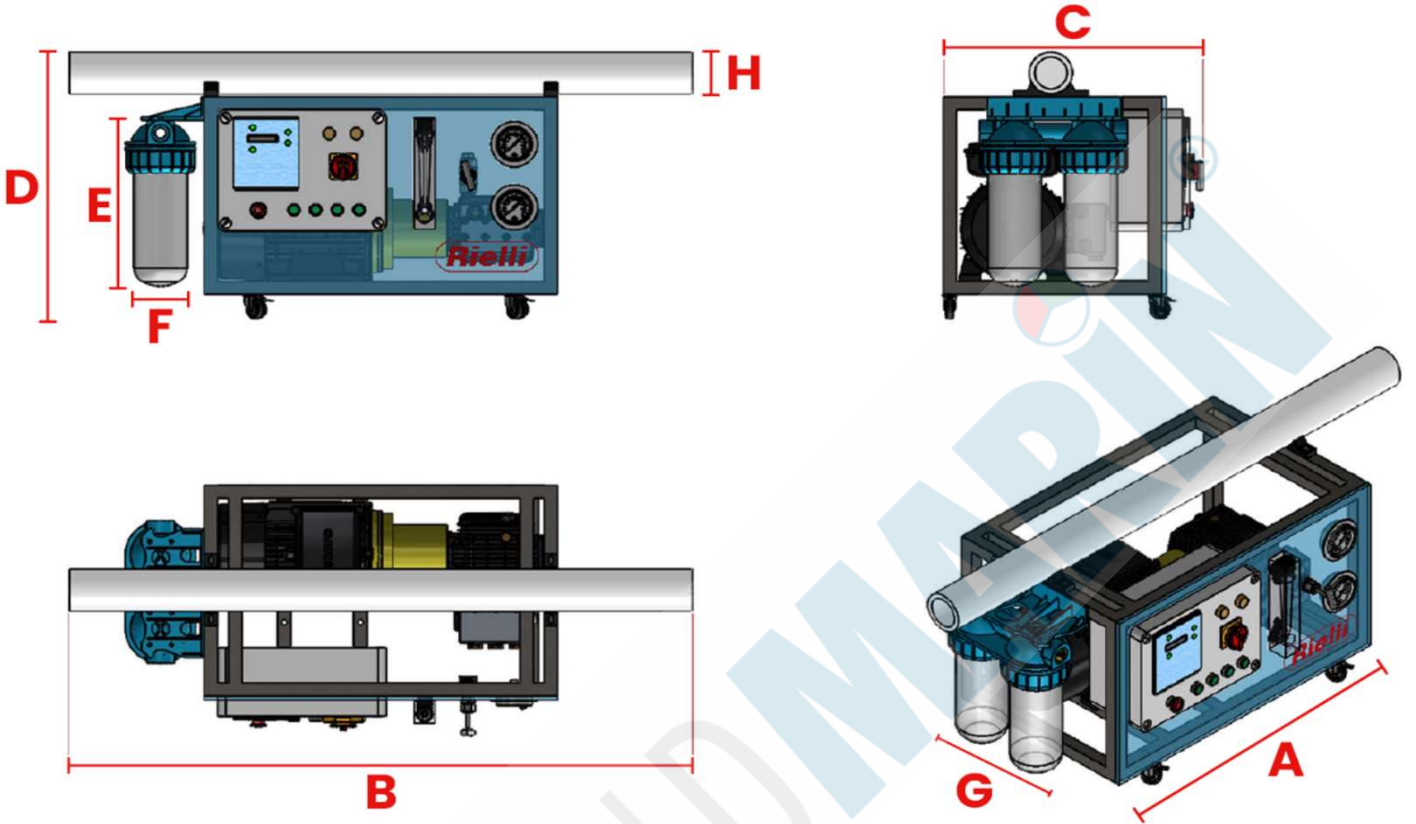

Rielli

Rielli 220V AC SU YAPICI ÖLÇÜLERİ

MODEL	ÖLÇÜLER (mm)							
	A	B	C	D	E	F	G	H
012540H	650	1145	475	515	315	100	270	80
022540H	650	1145	475	515	315	100	270	80
022540H/M	650	1145	475	515	315	100	270	80
032540H	650	1200	475	550	315	100	270	130
042540H	650	1145	475	515	315	100	270	80
024040H	650	1145	525	515	315	100	270	80
024040H/M	650	1200	475	550	315	100	270	130
034040H	650	1200	580	560	315	100	270	130