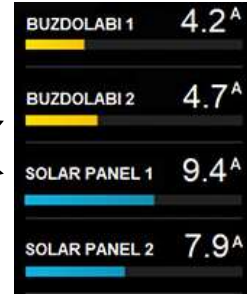

SCQ25 Modül ve Ekran Görüntüsü

4 x 25 Amper izleme imkanı (0-35V)

Fiyat: 146,32€ + kdv

SCQ25 modül ile 4 adet 25A'e kadar şarj veya deşarj değerini (buzdolabı, solar panel, su yapıcı vb.) ayrı ayrı izleme imkanına sahip olursunuz.