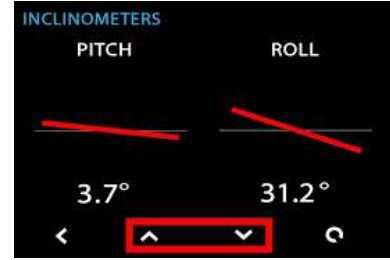

Tekne ve karavanlarda yalpa ve trim değerlerini gösterir.

KARAVANLAR İÇİN KONTROL PANELİ

- Akü akımı, tank seviyesi ve sıcaklık değerleri izleme imkanı sunar.
- Bütan ve propan seviyesi izleme imkanı sunar.
- Servis verileri ekranını görmeyi sağlar.
- Akıllı telefon uygulamaları ile uzaktan yönetim imkanı sunar.
- Bulut platformu
- Ayrı güç elektrik bölümü
- Wifi bağlantısı.
- Ayar kaydetme ve geri yükle imkanı sunar.

Fiyat: 649,00€ + kdv