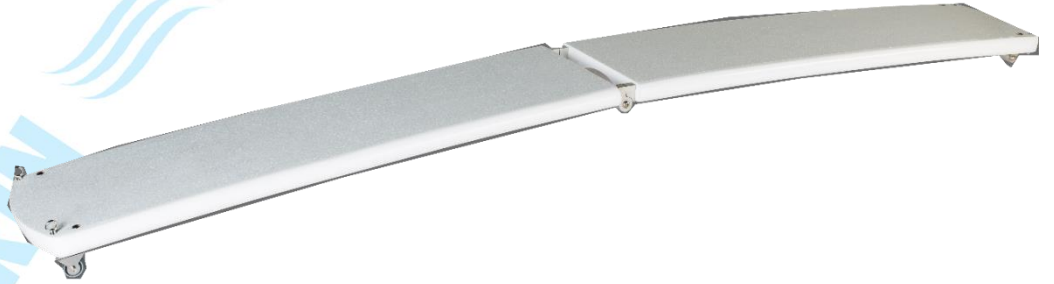

## POSEIDON KARBON PASARELLA

Poseidon Karbon Pasarellalar yerli üretim olup, katlanır üst kalite pasarellalardır. Pasarella ve krom dişi yuva fiyata dahildir. UV korumalı kaymaz yüzeye sahiptir.

ÜRÜN	ÖLÇÜLER UZUNLUK GENİŞLİK	TAŞIMA KAPASİTESİ (KG)	AĞIRLIK (KG)	FİYAT (KDV HARIÇ)
KARBON PASARELLA	220x35	200	7,6	750€

## POSEIDON KARBON PASARELLA

ÜRÜN	ÖLÇÜLER UZUNLUK GENİŞLİK	TAŞIMA KAPASİTESİ (KG)	AĞIRLIK (KG)	FİYAT (KDV HARIÇ)
KARBON PASARELLA	260x35	200	8,5	1000€

**GS COMPOSITE KARBON PASARELLA**

Gs-Composite Slovenya üretimi Karbon Pasarellar, WARTM (Vaccum Assistant Resin Transfer Molding) sistemi ile üretilen ilk Pasarelladır. Özel dizaynları, yenilikçi üretim teknolojileriyle, batmayan, bakım istemeyen, korozyon yapmayan, tamamen karbon fiberden yapılmıştır Standart beyaz rengi sayesinde uzun süre güneş ışığına maruz kalmaktan zarar görmez. Uzun ömürlü Pasarellar teknelerin zarafet ve değer katar.

MODEL	220	260	260 SMART LOCK	260	320
GENİŞLİK (CM)	35	35	35	45	45
ORTALAMA AĞIRLIK (KG)	7	9	9	11	15
KATLANIR	EVET				
RENK	OPSİYONEL				
TAŞIMA ÇANTASI	VAR				
LOGO – ETİKET	İSTEĞE BAĞLI (250€+KDV)				
TAŞIMA KAPASİTESİ	350 KG STATİK TAŞIMA GÜCÜ				
KROM GÜVERTE YUVASI	1 ADET FİYATA DAHİLDİR.				
ÖZELLİK	KARBON				
VARDAVELALI	VARDAVELALI MODELLER EKSTRA (600€+KDV)				
FİYAT (KDV HARIÇ €)	2.924,36 €	3.432,84€	3.729,45€	SİPARİŞ ÖZEL	SİPARİŞ ÖZEL