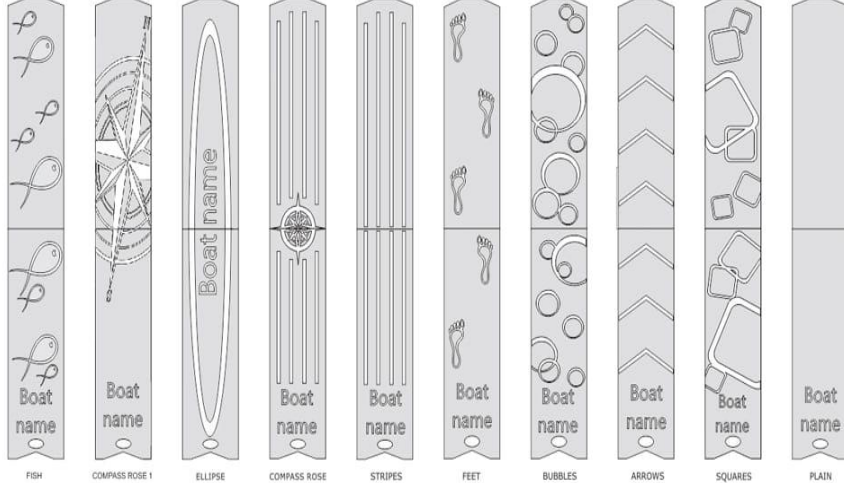

## POSEIDON KARBON PASARELLA

Poseidon Karbon Pasarellalar yerli üretim olup, katlanır üst kalite pasarellalardır. Pasarella ve krom dişi yuva fiyata dahildir. UV korumalı kaymaz yüzeye sahiptir.

ÜRÜN	ÖLÇÜLER UZUNLUK GENİŞLİK	TAŞIMA KAPASİTESİ (KG)	AĞIRLIK (KG)	FİYAT (KDV HARIÇ)
KARBON PASARELLA	220x35	200	7,6	750€

## POSEIDON KARBON PASARELLA

ÜRÜN	ÖLÇÜLER UZUNLUK GENİŞLİK	TAŞIMA KAPASİTESİ (KG)	AĞIRLIK (KG)	FİYAT (KDV HARIÇ)
KARBON PASARELLA	260x35	200	8,5	1000€

**GS COMPOSITE KARBON PASARELLA**

Gs-Composite Slovenya üretimi Karbon Pasarellar, WARTM (Vaccum Assistant Resin Transfer Molding) sistemi ile üretilen ilk Pasarelladır. Özel dizaynları, yenilikçi üretim teknolojileriyle, batmayan, bakım istemeyen, korozyon yapmayan, tamamen karbon fiberden yapılmıştır Standart beyaz rengi sayesinde uzun süre güneş ışığına maruz kalmaktan zarar görmez. Uzun ömürlü Pasarellar teknelerin zarafet ve değer katar.

MODEL	220	260	260 SMART LOCK	260	320
GENİŞLİK (CM)	35	35	35	45	45
ORTALAMA AĞIRLIK (KG)	7	9	9	11	15
KATLANIR	EVET				
RENK	OPSİYONEL				
TAŞIMA ÇANTASI	VAR				
LOGO – ETİKET	İSTEĞE BAĞLI (250€+KDV)				
TAŞIMA KAPASİTESİ	350 KG STATİK TAŞIMA GÜCÜ				
KROM GÜVERTE YUVASI	1 ADET FİYATA DAHİLDİR.				
ÖZELLİK	KARBON				
VARDAVELALI	VARDAVELALI MODELLER EKSTRA (600€+KDV)				
FİYAT (KDV HARIÇ €)	2.924,36 €	3.432,84€	3.729,45€	SİPARİŞ ÖZEL	SİPARİŞ ÖZEL