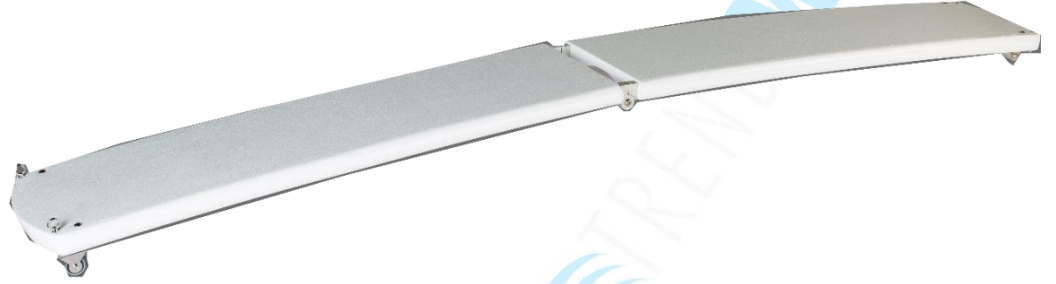

## POSEIDON KARBON PASARELLA

Poseidon Karbon Pasarellalar yerli üretim olup, katlanır üst kalite pasarellalardır. Pasarella ve krom dişi yuva fiyata dahildir. UV korumalı kaymaz yüzeye sahiptir.

ÜRÜN	ÖLÇÜLER UZUNLUK GENİŞLİK	TAŞIMA KAPASİTESİ (KG)	AĞIRLIK (KG)	FİYAT (KDV HARIÇ)
KARBON PASARELLA	220x35	200	7,6	750€

## POSEIDON KARBON PASARELLA

ÜRÜN	ÖLÇÜLER UZUNLUK GENİŞLİK	TAŞIMA KAPASİTESİ (KG)	AĞIRLIK (KG)	FİYAT (KDV HARIÇ)
KARBON PASARELLA	260x35	200	8,5	1000€

**GS COMPOSITE KARBON PASARELLA**

Gs-Composite Slovenya üretimi Karbon Pasarellar, WARTM (Vaccum Assistant Resin Transfer Molding) sistemi ile üretilen ilk Pasarelladır. Özel dizaynları, yenilikçi üretim teknolojileriyle, batmayan, bakım istemeyen, korozyon yapmayan, tamamen karbon fiberden yapılmıştır Standart beyaz rengi sayesinde uzun süre güneş ışığına maruz kalmaktan zarar görmez. Uzun ömürlü Pasarellar teknelerin zarafet ve değer katar.

MODEL	220	260	260 SMART LOCK	260	320
GENİŞLİK (CM)	35	35	35	45	45
ORTALAMA AĞIRLIK (KG)	7	9	9	11	15
KATLANIR	EVET				
RENK	OPSİYONEL				
TAŞIMA ÇANTASI	VAR				
LOGO – ETİKET	İSTEĞE BAĞLI (250€+KDV)				
TAŞIMA KAPASİTESİ	350 KG STATİK TAŞIMA GÜCÜ				
KROM GÜVERTE YUVASI	1 ADET FİYATA DAHİLDİR.				
ÖZELLİK	KARBON				
VARDAVELALI	VARDAVELALI MODELLER EKSTRA (600€+KDV)				
FİYAT (KDV HARIÇ €)	2.924,36 €	3.432,84€	3.729,45€	SİPARİŞ ÖZEL	SİPARİŞ ÖZEL