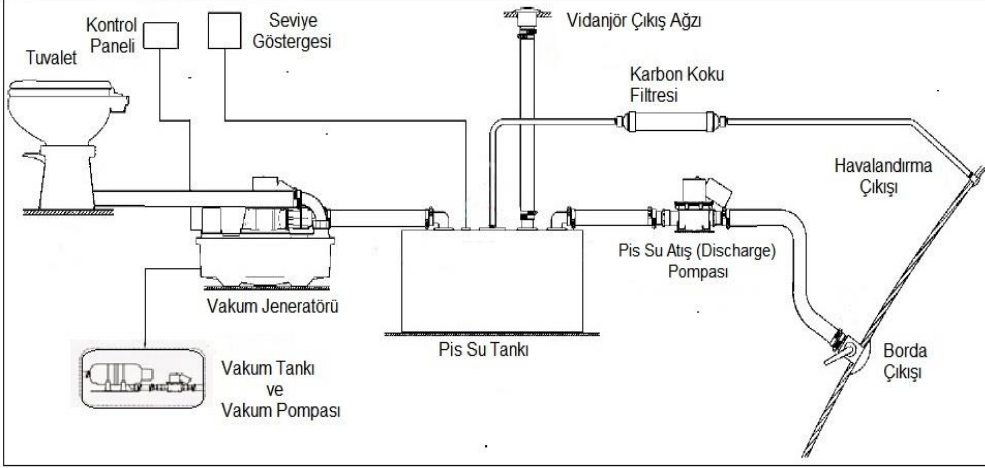

### VAKUMLU TUALET SİSTEMİ (VACUFLUSH)

- \* En düşük su tüketimi
- \* En düşük elektrik tüketimi
- \* Kokusuz
- \* Hijyenik

**KARAVAN TUALETLERİ**

**PORTATİF TUALETLERİ**

**ELEKTRİKLİ TUALETLERİ**

### VAKUMLU TUALET SİSTEMİ ANA PARÇALARI

Vakum Pompası  
12V 9108554750  
24V - 317201400  
1.266\$+kdv

317729100  
Vakum Tankı  
1.386\$+kdv

VG4 Vakum Jeneratörü  
12V - 317780012  
24V - 317780024  
(12V) 2.890\$+kdv  
(24V) 2.890\$+kdv