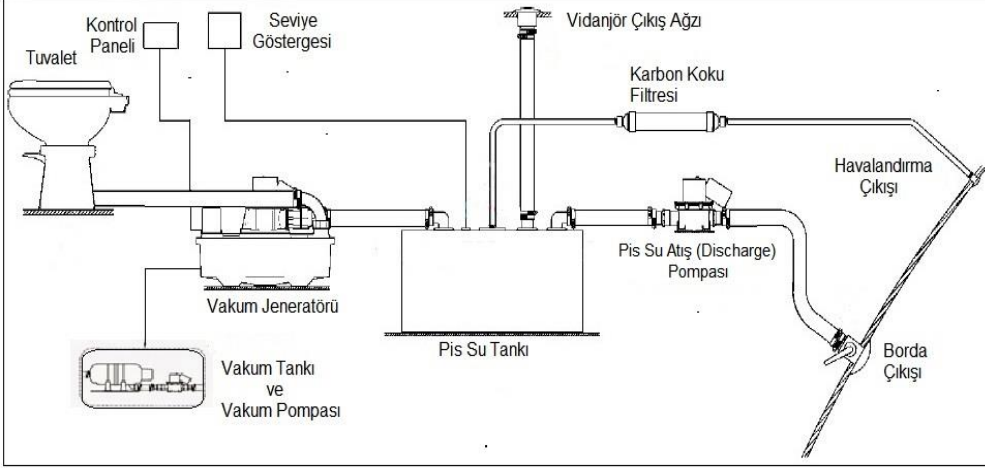

VAKUMLU TUVALET SİSTEMİ (VACUFLUSH)

- * En düşük su tüketimi
- * En düşük elektrik tüketimi
- * Kokusuz
- * Hijyenik

KARAVAN TUVALETLERİ

PORTATİF TUVALETLERİ

ELEKTRİKLİ TUVALETLERİ

VAKUMLU TUVALET SİSTEMİ ANA PARÇALARI

ORBİT 360°

Evdeki rahatlık ile tatlı su ve yerden tasarruf sağlayan bir tuvalet. Akıllı 360° Orbit teknolojisini birleştirerek mükemmel bir şekilde küçük bir alana sığar. Küçük teknelere takılmak için tasarım ve amaca yönelik olarak sessiz, etkili ve enerji tasarrufludur.