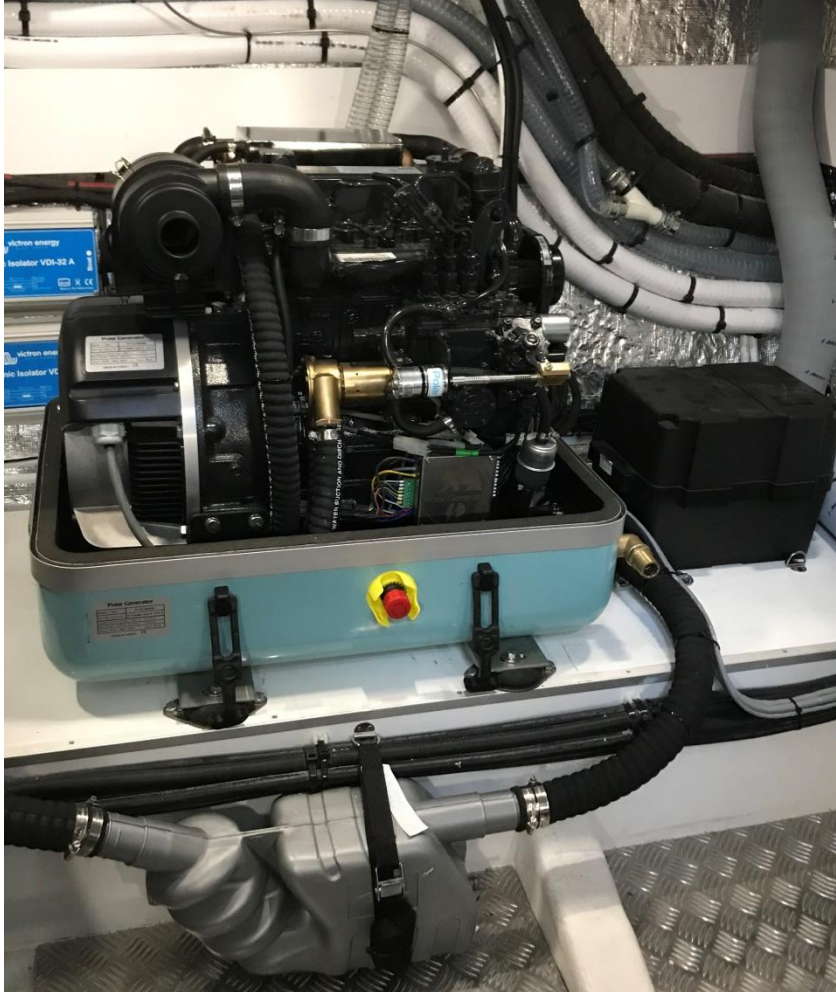

COBREY 50 FEET MOTORYAT

Polar Generator

İSTANBUL SETUR KALAMIŞ MARİNADA
2021 ARALIK AYI İÇERSİNDE
COBREY 50FT. TEKNEYE
YAPILAN MONTAJIMIZ

POLAR MARKA
P15İ MODEL MARİN JENERATÖR
15KVA (12,7KW) KAPASİTELİ
DEĞİŞKEN DEVİRLİ (İNVERTERLİ)

P15i MRN
15 Kva / 12,7 kW

Polar Generator

MODEL-MRN	P15i MRN
GÜÇ	15 Kva
SÜREKLİ GÜÇ	12,5 kW
VOLTAJ STABİLİTE	230V+/-0,5
FREKANS STABİLİTE	50 Hz+/-0,1
DEVİR ARALIĞI	1800-3000 RPM
SÜREKLİ AKIM	54 A
KIS SÜRELİ AKIM 6SN/10SN	165 A/10 sn
KAPSUL	CTP / GRP
MOTOR	KIOTA-3C100
SES SEVİYESİ (7 metre)	52 dB(A)
BOYUTLAR (BxExY)	700x520x630
JENERATÖR AĞIRLIĞI	165 kg
İNVERTÖR AĞIRLIĞI	25 kg
SERVİS ARALIĞI	200 saat

- Süper sessiz
- Hafiflik ve küçük boyutlar
- Düşük yakıt tüketimi
- Çevre dostu
- Paralleleme opsiyonu
- Voltaj stabilite sistemi sayesinde kusursuz enerji

Polar Generator

İNVERTER MONTAJ ALANI

GAZ/SU AYIRICISI MONTAJ ALANI

Polar Generator

Polar Kumanda Paneli Özellikleri

- Otomatik çalıştırma fonksiyonu
- Voltaj ve frekans görüntüleme
- Dijital motor sıcaklığı
- Akü Voltajı görüntüleme
- Otomatik stop
 - Yüksek motor sıcaklığı
 - Düşük yağ basıncı
 - Yüksek/düşük voltaj & frekans