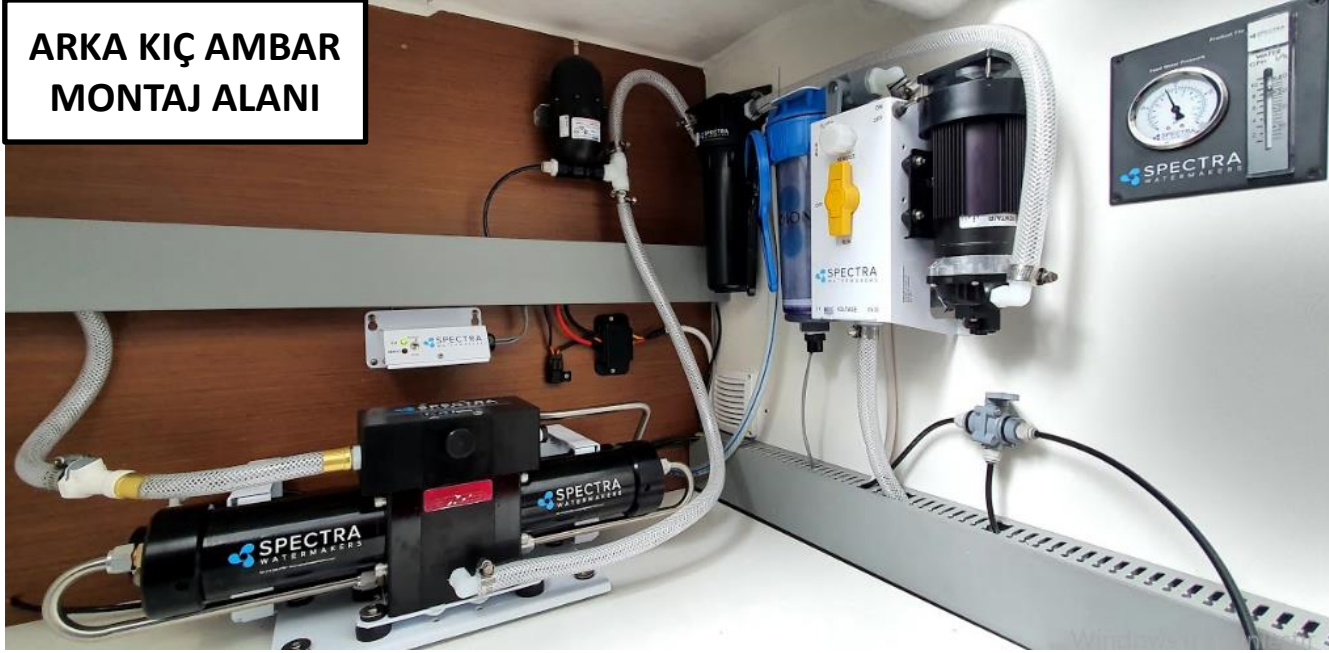

JEANNEAU MERRY FISHER 1095

PENDİK MARINA

SPECTRA WATER MARKERS VENTURA 200 (SU YAPICI)

12V-10A / 24V-5A 36 LT/SAAT

 SPECTRA
WATERMAKERS

**ARKA KIÇ AMBAR
MONTAJ ALANI**

Dünyanın en az enerji tüketen su yapıcısı olan Spectra markası, Akü, solar panel, rüzgar jeneratörü veya ufak jeneratörle çalışmaya uygundur. Tüm AC modeller Soft Start özellikleri ile Inverterle çalışmaya uygundur.

CİHAZ ÜZERİNDEN ÇALIŞTIRILAN MODELLER

En sade haliyle, güvenilir, sessiz ve az enerji tüketen bir su yapıcı arayan tekne sahipleri için idealdir. Açma, kapama ve ters yıkama işlemleri cihaz üzerinden yapılır. Kompakt ve hafiftir. Dünyanın her yerinde çalışabilir.

Tüm sisteme verdiği Silver iyonlar sayesinde tatlı su ile yıkamanın etkisini 1 haftadan 1 aya çıkaran spectraya özel patentli sistemdir. Mevcut mikro organizmaları yok eder ve mikro organizmaların oluşmasını 1 ay süre ile engeller. Tüm sistemi 1 ay süre ile korur.