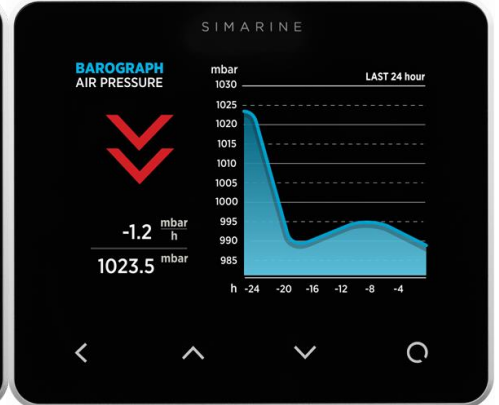

Mavi renk aküye gelen şarj amper değerini, sarı renk ise aküden tüketim amper değerini gösterir.

Kümülatif (Net) Amper Değeri

Gelen şarj amper değerleri ve tüketim amper değerleri arasındaki farkı gösterir.

Net olarak aküye ulaşan veya aküden çıkan amper değeri bilgisidir.

Anlık olarak aküler şarj mı oluyor yoksa aküden tüketim mi yapıyor anlamasını sağlar. Mavi renk akünün şarj olduğunu, sarı renk ise aküden tüketim olduğunu göstermektedir.

Tank seviyelerini izleme ekranı

Yakıt, Tatlı Su gibi tankların yüzde ve litre olarak doluluk seviyelerini gösterir.

Sıcaklık değerlerini izleme ekranı

Akü, Makina Dairesi, Yaşam Alanı gibi yerlerin sıcaklık değerlerini gösterir.