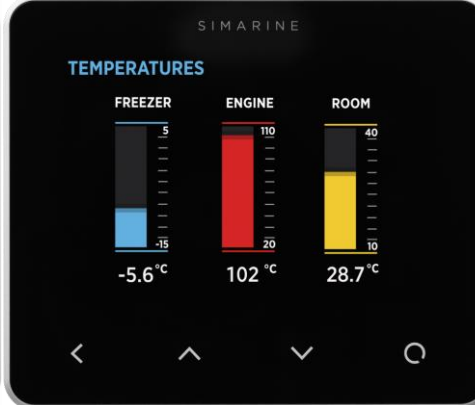

Mavi renk aküye gelen şarj amper değerini, sarı renk ise aküden tüketim amper değerini gösterir.

Kümülatif (Net) Amper Değeri

Gelen şarj amper değerleri ve tüketim amper değerleri arasındaki farkı gösterir.

Net olarak aküye ulaşan veya aküden çıkan amper değeri bilgisidir.

Anlık olarak aküler şarj mı oluyor yoksa aküden tüketim mi yapıyor anlamasını sağlar. Mavi renk akünün şarj olduğunu, sarı renk ise aküden tüketim olduğunu göstermektedir.

Tank seviyelerini izleme ekranı

Yakıt, Tatlı Su gibi tankların yüzde ve litre olarak doluluk seviyelerini gösterir.

Sıcaklık değerlerini izleme ekranı

Akü, Makina Dairesi, Yaşam Alanı gibi yerlerin sıcaklık değerlerini gösterir.