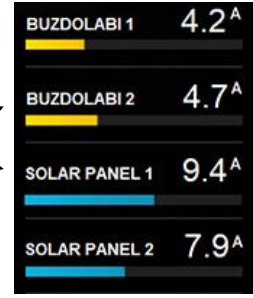

Not : 1 adet röle çıkışına sahiptir.

SCQ50 QUADRO Modül ve Ekran Görüntüsü

SCQ50 QUADRO

4 x 50 Amper izleme imkanı (0-35V)

Fiyat: 180,08€ + kdv

SCQ50 modül ile 4 adet 50A'ye kadar şarj veya deşarj değerini (buzdolabı, solar panel, su yapıcı vb.) ayrı ayrı izleme imkanına sahip olursunuz.