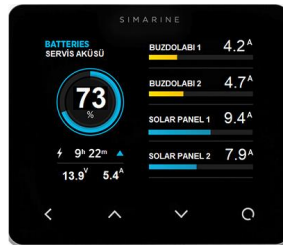

ST107 Modül ve Ekran Görüntüleri

+

veya

3 x Akü Voltaj izleme bağlantısı (0-35V)
4 x Resistive sensör bağlantısı (0-65kΩ)
(Tank seviye sensörü veya sıcaklık sensörü bağlanabilir)

St107 modül ile 3 adet akü voltaj değeri ve 4 adet tank seviyesi veya 4 adet sıcaklık değeri izleme imkanına sahip olursunuz.

Not : 1 adet röle çıkışı vardır.

Fiyat: 105,50€ + kdv

SCQ25 Modül ve Ekran Görüntüsü

4 x 25 Amper izleme imkanı (0-35V)

Fiyat: 126,80€ + kdv

SCQ25 modül ile 4 adet 25A'e kadar şarj veya deşarj değerini (buzdolabı, solar panel, su yapıcı vb.) ayrı ayrı izleme imkanına sahip olursunuz.

Not : 1 adet röle çıkışına sahiptir.

SCQ25T Modül ve Ekran Görüntüleri (SCQ25 ve ST107 Tek Modülde)

4 x 25 Amper izleme imkanı (0-35V)
3 x Akü Voltaj izleme bağlantısı (0-35V)
4 x Resistive sensör bağlantısı (0-65kΩ)
(Tank seviye sensörü veya sıcaklık sensörü bağlanabilir)

Fiyat: 190,74€ + kdv

+

veya

SCQ25T modül ile 4 adet 25A'e kadar şarj veya deşarj değerini (buzdolabı, solar panel, su yapıcı vb.) ayrı ayrı izleme imkanına sahip olursunuz. Ayrıca 3 adet akü voltaj değeri ve 4 adet tank seviyesi veya 4 adet sıcaklık değeri izleme imkanına sahip olursunuz.

Not : 1 adet röle çıkışına sahiptir.