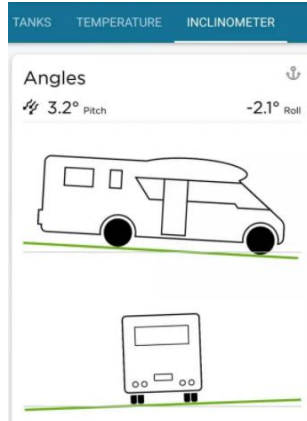

Not : 1 adet röle çıkışına sahiptir.

SDI01 (INCLINOMETER) Ekran Görüntüleri

SDI01 (Inclinometer)

INCLINOMETER (EĞİM ÖLÇER)

Fiyat: 105,49€ + kdv

Tekne ve karavanlarda yalpa ve trim değerlerini gösterir.

**ÇOK
YAKINDA!**