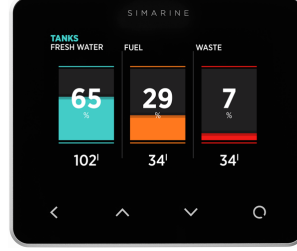

ST107 Modül ve Ekran Görüntüleri

+

veya

3 x Akü Voltaj izleme bağlantısı (0-35V)
4 x Resistive sensör bağlantısı (0-65kΩ)
(Tank seviye sensörü veya sıcaklık sensörü bağlanabilir)

St107 modül ile 3 adet akü voltaj değeri ve 4 adet tank seviyesi veya 4 adet sıcaklık değeri izleme imkanına sahip olursunuz.

Not : 1 adet röle çıkışı vardır.

Fiyat: 105,50€ + kdv

SCQ25 Modül ve Ekran Görüntüsü

4 x 25 Amper izleme imkanı (0-35V)

Fiyat: 126,80€ + kdv

SCQ25 modül ile 4 adet 25A'e kadar şarj veya deşarj değerini (buzdolabı, solar panel, su yapıcı vb.) ayrı ayrı izleme imkanına sahip olursunuz.

Not : 1 adet röle çıkışına sahiptir.

SCQ25T Modül ve Ekran Görüntüleri (SCQ25 ve ST107 Tek Modülde)

4 x 25 Amper izleme imkanı (0-35V)
3 x Akü Voltaj izleme bağlantısı (0-35V)
4 x Resistive sensör bağlantısı (0-65kΩ)
(Tank seviye sensörü veya sıcaklık sensörü bağlanabilir)

Fiyat: 190,74€ + kdv

+

veya

SCQ25T modül ile 4 adet 25A'e kadar şarj veya deşarj değerini (buzdolabı, solar panel, su yapıcı vb.) ayrı ayrı izleme imkanına sahip olursunuz. Ayrıca 3 adet akü voltaj değeri ve 4 adet tank seviyesi veya 4 adet sıcaklık değeri izleme imkanına sahip olursunuz.

Not : 1 adet röle çıkışına sahiptir.