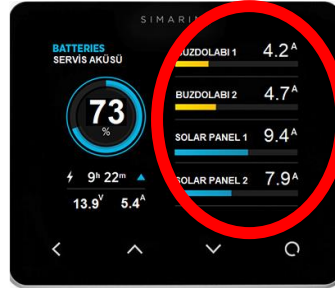

SCQ25 modül ile 4 adet 25A'e kadar şarj veya deşarj değerini (buzdolabı, solar panel, su yapıcı vb.) ayrı ayrı izleme imkanına sahip olursunuz.

Not : 1 adet röle çıkışına sahiptir.