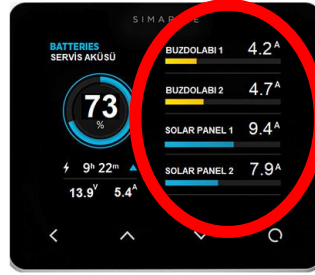

Not : 1 adet röle çıkışına sahiptir.

SCQ50 QUADRO Modül ve Ekran Görüntüsü

SCQ50 QUADRO

4 x 50 Amper izleme imkanı (0-35V)

Fiyat: 180,08€ + kdv

SCQ50 modül ile 4 adet 50A'ye kadar şarj veya deşarj değerini (buzdolabı, solar panel, su yapıcı vb.) ayrı ayrı izleme imkanına sahip olursunuz.