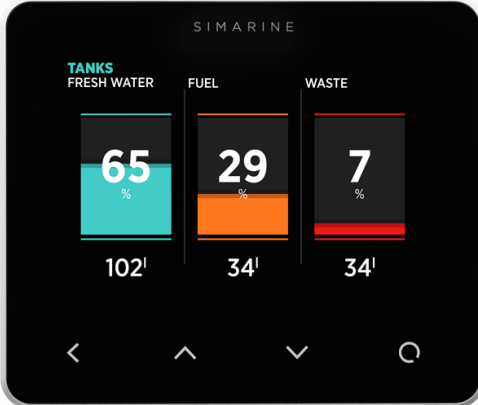

SIMARINE AKÜ VE TANK İZLEME SİSTEMİ

Akü Bilgisi

Bilgilerin ait olduğu akü grubunu gösterir.

Akü Doluluk Yüzdesi

Akü grubunun doluluk değerini yüzde olarak tam doğrulukla gösterir.

Zaman Bilgisi

O anki şartlarla akülerin tam dolmasına veya bitmesine kalan süreyi gösterir.

Mavi renk aküye gelen şarj amper değerini, sarı renk ise aküden tüketim amper değerini gösterir.

Kümülatif (Net) Amper Değeri

Gelen şarj amper değerleri ve tüketim amper değerleri arasındaki farkı gösterir.

Net olarak aküye ulaşan veya aküden çıkan amper değeri bilgisidir.

Anlık olarak aküler şarj mı oluyor yoksa aküden tüketim mi yapıyor anlamasını sağlar. Mavi renk akünün şarj olduğunu, sarı renk ise aküden tüketim olduğunu göstermektedir.

Tank seviyelerini izleme ekranı

Yakıt, Tatlı Su gibi tankların yüzde ve litre olarak doluluk seviyelerini gösterir.

Sıcaklık değerlerini izleme ekranı

Akü, Makina Dairesi, Yaşam Alanı gibi yerlerin sıcaklık değerlerini gösterir.