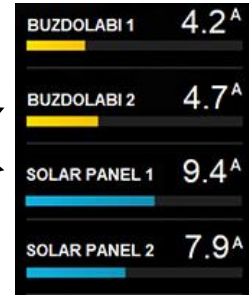

SCQ25 modül ile 4 adet 25A'e kadar şarj veya deşarj değerini (buzdolabı, solar panel, su yapıcı vb.) ayrı ayrı izleme imkanına sahip olursunuz.

Not : 1 adet röle çıkışına sahiptir.