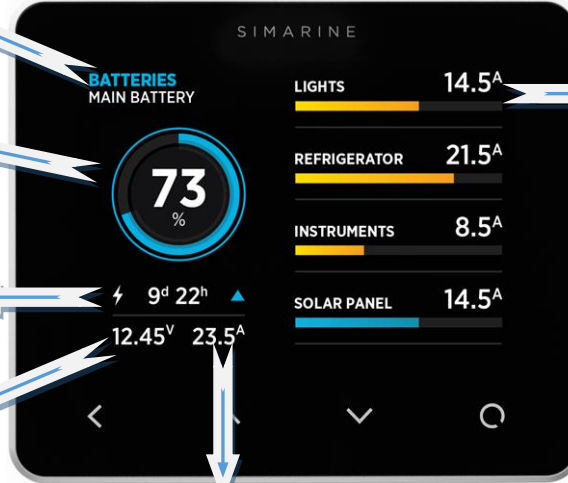

Akü Voltajı

Akü grubunun voltaj değerini tam doğruluk ile gösterir.