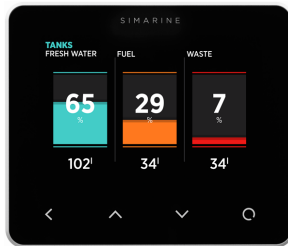

ST107 Modül ve Ekran Görüntüleri

+

veya

3 x Akü Voltaj izleme bağlantısı (0-35V)
4 x Resistive sensör bağlantısı (0-65kΩ)
(Tank seviye sensörü veya sıcaklık sensörü bağlanabilir)

St107 modül ile 3 adet akü voltaj değeri ve 4 adet tank seviyesi veya 4 adet sıcaklık değeri izleme imkanına sahip olursunuz.

Not : 1 adet röle çıkışı vardır.

Fiyat: 105,50€ + kdv

SCQ25 Modül ve Ekran Görüntüsü

4 x 25 Amper izleme imkanı (0-35V)

Fiyat: 126,80€ + kdv

SCQ25 modül ile 4 adet 25A'e kadar şarj veya deşarj değerini (buzdolabı, solar panel, su yapıcı vb.) ayrı ayrı izleme imkanına sahip olursunuz.

Not : 1 adet röle çıkışına sahiptir.

SCQ25T Modül ve Ekran Görüntüleri (SCQ25 ve ST107 Tek Modülde)

4 x 25 Amper izleme imkanı (0-35V)
3 x Akü Voltaj izleme bağlantısı (0-35V)
4 x Resistive sensör bağlantısı (0-65kΩ)
(Tank seviye sensörü veya sıcaklık sensörü bağlanabilir)

Fiyat: 190,74€ + kdv

+

veya

SCQ25T modül ile 4 adet 25A'e kadar şarj veya deşarj değerini (buzdolabı, solar panel, su yapıcı vb.) ayrı ayrı izleme imkanına sahip olursunuz. Ayrıca 3 adet akü voltaj değeri ve 4 adet tank seviyesi veya 4 adet sıcaklık değeri izleme imkanına sahip olursunuz.

Not : 1 adet röle çıkışına sahiptir.