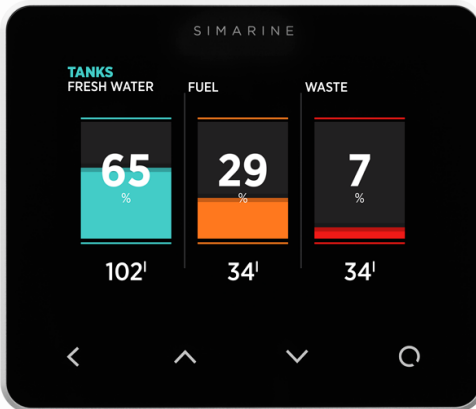

SIMARINE AKÜ VE TANK İZLEME SİSTEMİ

Akü Bilgisi

Bilgilerin ait olduğu akü grubunu gösterir.

Akü Doluluk Yüzdesi

Akü grubunun doluluk değerini yüzde olarak tam doğrulukla gösterir.

Zaman Bilgisi

O anki şartlarla akülerin tam dolmasına veya bitmesine kalan süreyi gösterir.

Akü Voltajı

Akü grubunun voltaj değerini tam doğruluk ile gösterir.

Sarı / Tüketim Amper Değerleri (Her Kanal Max. 25Amper)

Solar Panel, Rüzgar Jeneratörü gibi şarj kaynaklarından gelen şarj amper değerlerini ve ayrıca Buzdolabı, Oto Pilot ve DC Su Yapıcı gibi tüketim amper değerlerini anlık olarak, tam doğruluk ile gösterir.

Mavi renk aküye gelen şarj amper değerini, sarı renk ise aküden tüketim amper değerini gösterir.

Kümülatif (Net) Amper Değeri

Gelen şarj amper değerleri ve tüketim amper değerleri arasındaki farkı gösterir. Net olarak aküye ulaşan veya aküden çıkan amper değeri bilgisidir.

Anlık olarak aküler şarj mı oluyor yoksa aküden tüketim mi yapıyor anlamınızı sağlar. Mavi renk akünün şarj olduğunu, sarı renk ise aküden tüketim olduğunu göstermektedir.

Tank seviyelerini izleme

Yakıt, Tatlı Su gibi tankların yüzde ve litre olarak doluluk seviyelerini gösterir.