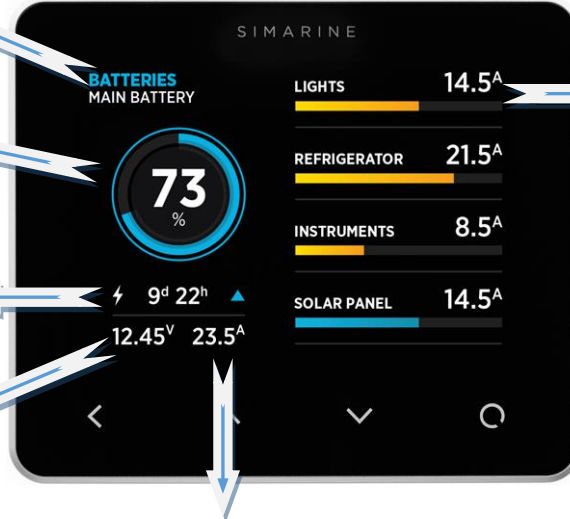

Akü Voltajı

Akü grubunun voltaj değerini tam doğruluk ile gösterir.

Sarı / Tüketim Amper Değerleri (Her Kanal Max. 25Amper)

Solar Panel, Rüzgar Jeneratörü gibi şarj kaynaklarından gelen şarj amper değerlerini ve ayrıca Buzdolabı, Oto Pilot ve DC Su Yapıcı gibi tüketim amper değerlerini anlık olarak, tam doğruluk ile gösterir.

Mavi renk aküye gelen şarj amper değerini, sarı renk ise aküden tüketim amper değerini gösterir.

Kümülatif (Net) Amper Değeri

Gelen şarj amper değerleri ve tüketim amper değerleri arasındaki farkı gösterir. Net olarak aküye ulaşan veya aküden çıkan amper değeri bilgisidir.

Anlık olarak aküler şarj mı oluyor yoksa aküden tüketim mi yapıyor anlamınızı sağlar. Mavi renk akünün şarj olduğunu, sarı renk ise aküden tüketim olduğunu göstermektedir.