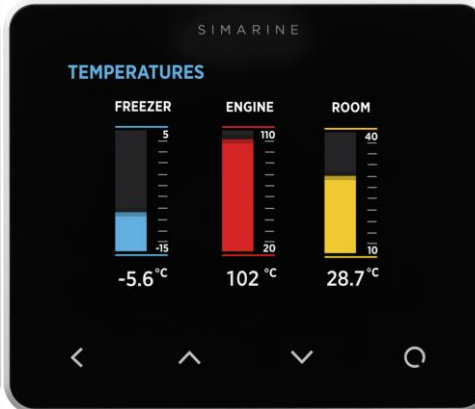

Mavi renk aküye gelen şarj amper değerini, sarı renk ise aküden tüketim amper değerini gösterir.

Kümülatif (Net) Amper Değeri

Gelen şarj amper değerleri ve tüketim amper değerleri arasındaki farkı gösterir. Net olarak aküye ulaşan veya aküden çıkan amper değeri bilgisidir.

Anlık olarak aküler şarj mı oluyor yoksa aküden tüketim mi yapıyor anlamınızı sağlar. Mavi renk akünün şarj olduğunu, sarı renk ise aküden tüketim olduğunu göstermektedir.

Tank seviyelerini izleme

Yakıt, Tatlı Su gibi tankların yüzde ve litre olarak doluluk seviyelerini gösterir.