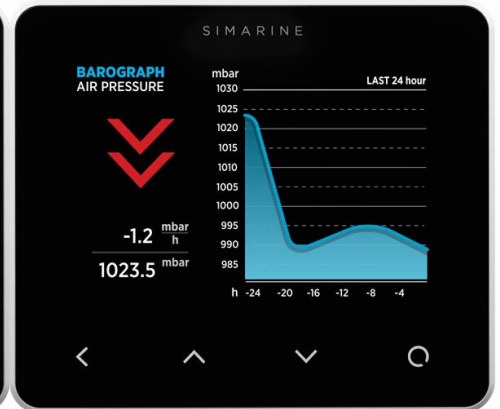

Mavi renk aküye gelen şarj amper değerini, sarı renk ise aküden tüketim amper değerini gösterir.

Kümülatif (Net) Amper Değeri

Gelen şarj amper değerleri ve tüketim amper değerleri arasındaki farkı gösterir. Net olarak aküye ulaşan veya aküden çıkan amper değeri bilgisidir.

Anlık olarak aküler şarj mı oluyor yoksa aküden tüketim mi yapıyor anlamınızı sağlar. Mavi renk akünün şarj olduğunu, sarı renk ise aküden tüketim olduğunu göstermektedir.

Tank seviyelerini izleme

Yakıt, Tatlı Su gibi tankların yüzde ve litre olarak doluluk seviyelerini gösterir.

Sıcaklık değerlerini izleme

Akü, Makina Dairesi, Yaşam Alanı gibi yerlerin sıcaklık değerlerini gösterir.

Barometre değerini izleme

Anlık ve Geçmiş barometre değerlerini gösterir.

SIMARINE AKILLI AKÜ VE TANK SİSTEM MODÜLLERİ