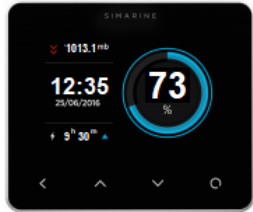

PICO

Akıllı Akü izleme Sistemi
Entegre Barografli Barometre
Fiyat: 254,76€ + kdv