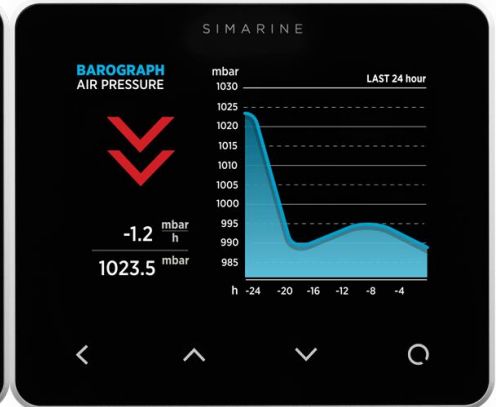

Barometre değerlerini izleme

Anlık ve Geçmiş barometre değerlerini gösterir.