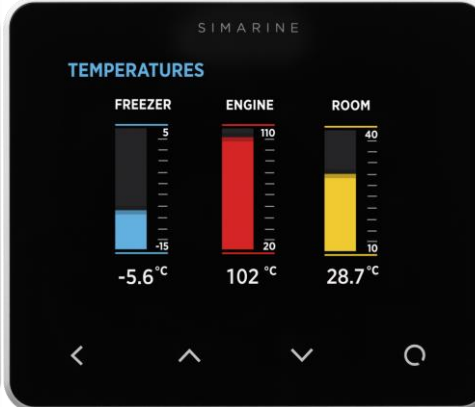

#### Kümülatif (Net) Amper Değeri

Gelen şarj amper değerleri ve tüketim amper değerleri arasındaki farkı gösterir.

Net olarak aküye ulaşan veya aküden çıkan amper değeri bilgisidir.

Anlık olarak aküler şarj mı oluyor yoksa aküden tüketim mi yapılıyor anlamınızı sağlar. Mavi renk akünün şarj olduğunu, sarı renk ise aküden tüketim olduğunu göstermektedir.

#### Tank seviyelerini izleme

Yakıt, Tatlı Su gibi tankların yüzde ve litre olarak doluluk seviyelerini gösterir.