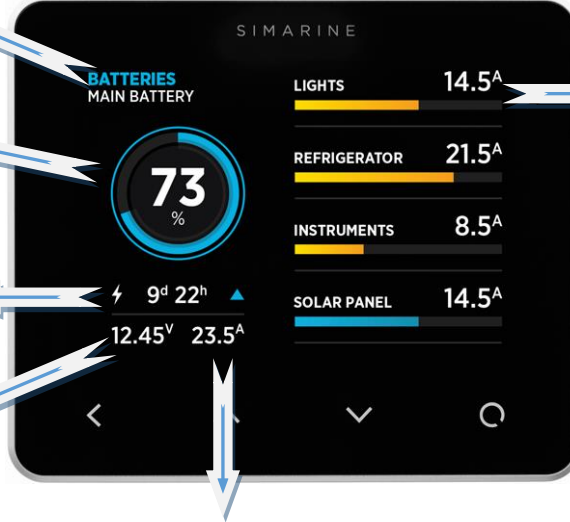

Akü Voltajı

Akü grubunun voltaj değerini tam doğruluk ile gösterir.

Sarı / Tüketim Amper Değerleri (Her Kanal Max. 25Amper)

Solar Panel, Rüzgar Jeneratörü gibi şarj kaynaklarından gelen şarj amper değerlerini ve ayrıca Buzdolabı, Oto Pilot ve DC Su Yapıcı gibi tüketim amper değerlerini anlık olarak, tam doğruluk ile gösterir.

Mavi renk aküye gelen şarj amper değerini, sarı renk ise aküden tüketim amper değerini gösterir.

Kümülatif (Net) Amper Değeri

Gelen şarj amper değerleri ve tüketim amper değerleri arasındaki farkı gösterir.

Net olarak aküye ulaşan veya aküden çıkan amper değeri bilgisidir.

Anlık olarak aküler şarj mı oluyor yoksa aküden tüketim mi yapılıyor anlamınızı sağlar. Mavi renk akünün şarj olduğunu, sarı renk ise aküden tüketim olduğunu göstermektedir.