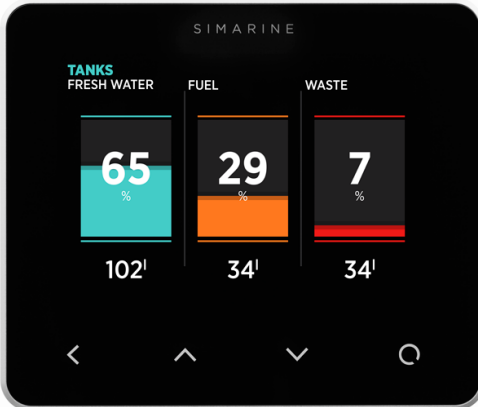

Tank seviyelerini izleme

Yakıt, Tatlı Su gibi tankların yüzde ve litre olarak doluluk seviyelerini gösterir.