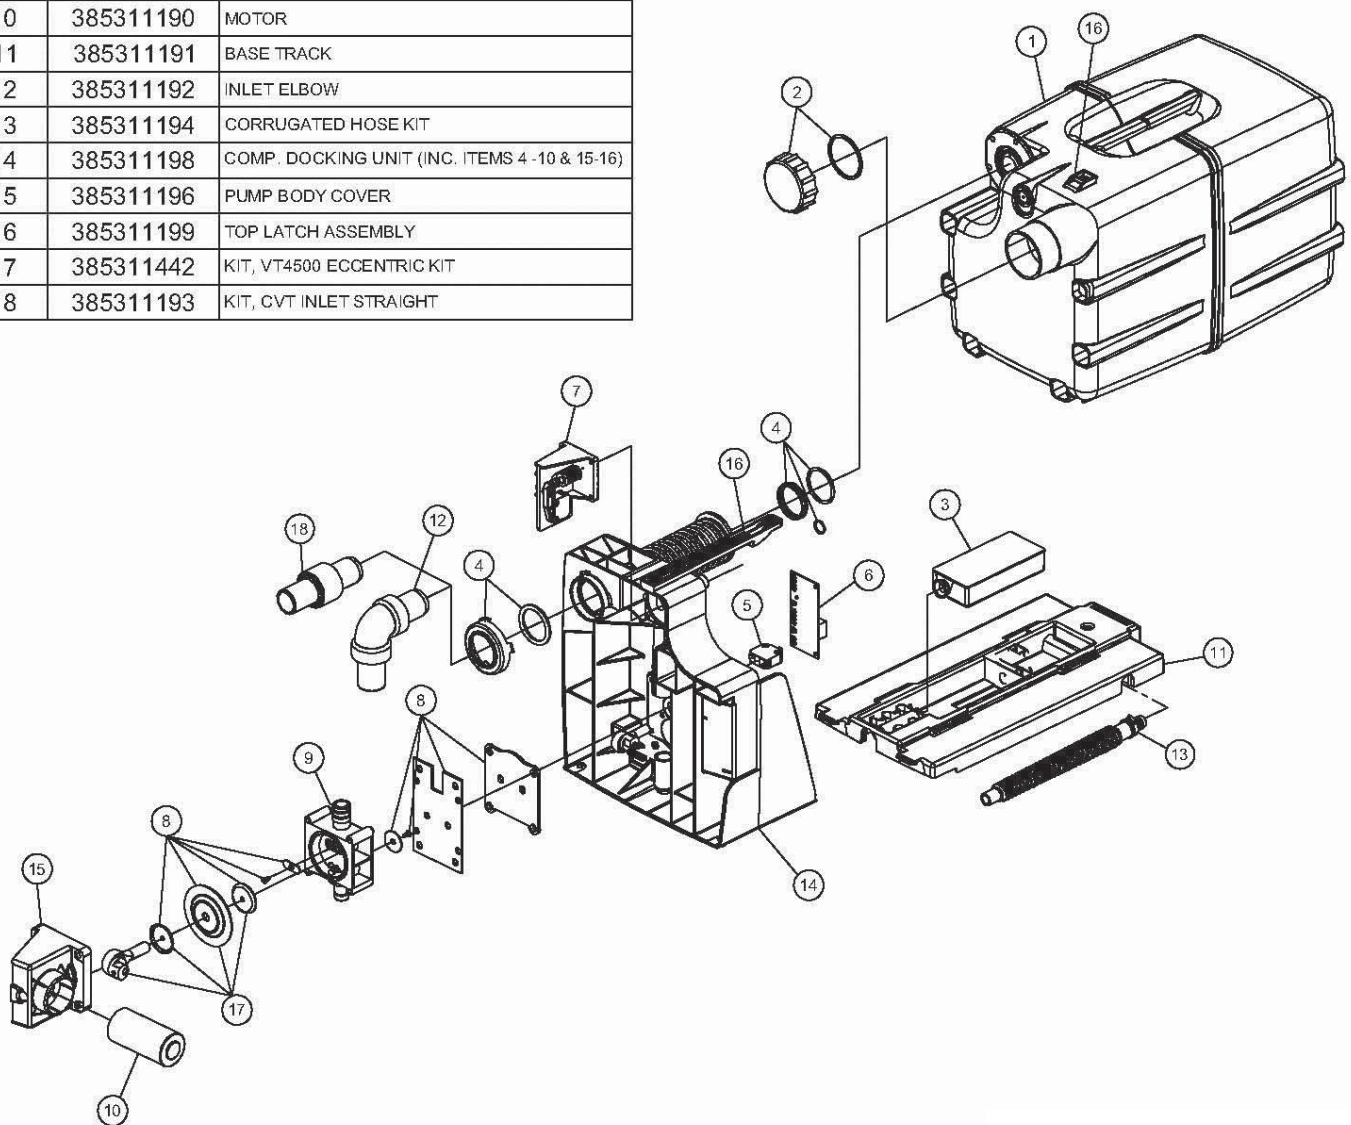

PARTS LIST: CVT MARINE 326002510

ITEM	PART NO.	DESCRIPTION
1	385311326	HOLDING TANK (INC. ITEM 2 & 16)
2	385311181	CAP AND SEAL
3	385311183	VENT FILTER
4	385311184	O'RING KIT
5	385311185	SNAP ACTION SWITCH
6	385311186	CIRCUIT BOARD
7	385311187	VACUUM SWITCH ASSY.
8	385311188	PUMP REBUILD KIT
9	385311189	COMPLETE AIR PUMP BODY (INC. ITEM 8)
10	385311190	MOTOR
11	385311191	BASE TRACK
12	385311192	INLET ELBOW
13	385311194	CORRUGATED HOSE KIT
14	385311198	COMP. DOCKING UNIT (INC. ITEMS 4 -10 & 15-16)
15	385311196	PUMP BODY COVER
16	385311199	TOP LATCH ASSEMBLY
17	385311442	KIT, VT4500 ECCENTRIC KIT
18	385311193	KIT, CVT INLET STRAIGHT

Dometic Corporation - Sanitation Systems
13128 State Rt. 226, P.O. Box 38
Big Prairie, OH 44611-0038 USA
Telephone: 330-496-3211
Fax: 330-496-3097
Email: sealand@dometicusa.com