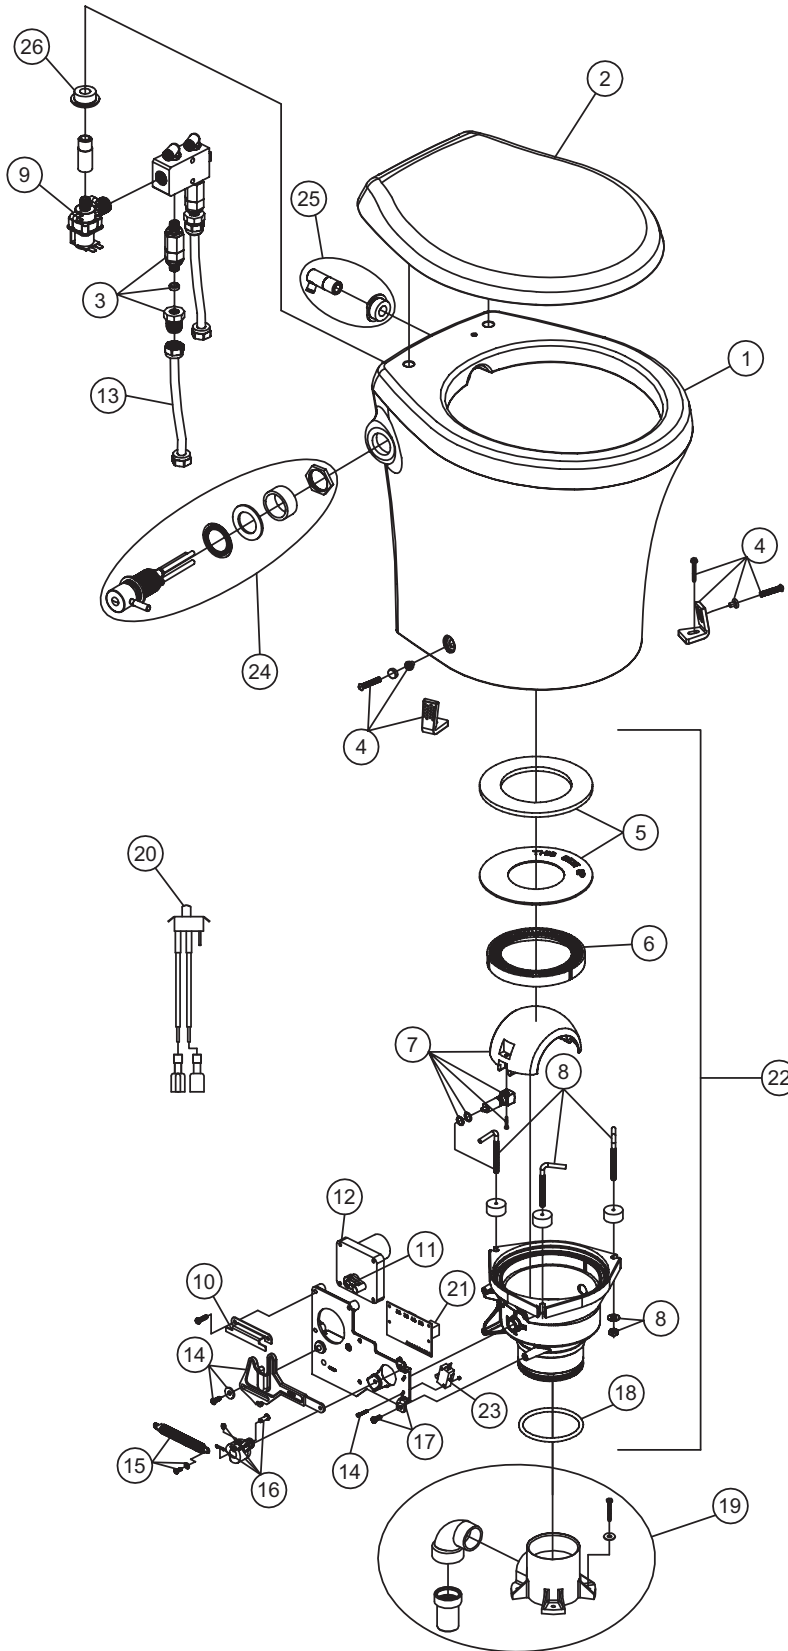

# PARTS LIST: 4828 COMBO BIDET

ITEM	PART NUMBER	DESCRIPTION
1	385311744	KIT, BOWL 4800 TL W/BIDET-WHT
	385311745	KIT, BOWL 4800 TL W/BIDET-BONE
2	385311618	KIT, SEAT/CVR SLOW-CLOSE/WHT
	385311383	KIT, SEAT-CV'R 4800-BONE
3	385311727	KIT, BIDET CHECKVALVE
4	385311463	KIT, 4800 CHINA MTG
5	385311009	KIT, SEAL PLUG IN BASE
6	385311292	KIT, BASE RING INSERT
7	385310969	SHAFT/ HALF BALL KIT
8	385311011	L- BOLTS/NUTS /WASH/ PLUG IN BASE
9	385880074	KIT, WATERVALVE 12VDC-M/FLUSH
	385880075	KIT, WATERVALVE 24VDC-M/FLUSH
10	385311429	KIT, LINKAGE GUIDE BRACKET
11	385311299	KIT, MTR DRIVE ARM 4300/4400
12	385311300	KIT, MOTOR REPL 4800 (INC.11) 12VDC
	385311390	KIT, MOTOR REPL 4800 (INC.11) 24VDC
13	385311018	KIT, PLUG-IN SUPPLY HOSE
14	385311392	KIT, LINKAGE DRIVE 4800
15	3853111393	KIT, FLUSH SPRING 4800
16	385311296	KIT, ROTOR SHAFT CAM 4300/4400
17	385311394	KIT, MTG BRACKET 4800 (INC. 10,14-16, 23)
18	385311294	KIT, O'RING PLUG-IN BASE
19	385311056	KIT, PLUGIN BASE '48 ADAPTER
20	385311691	KIT, 4800 MODE SWITCH
21	385311690	KIT, CIRCUITBD MECHANICAL BASE
THE FOLLOWING BASE KITS CONTAIN ITEMS 5-8,10-12,14-18,21,23		
22	385311742	KIT, BASE 4828 W/BIDET COMP-12
	385311743	KIT, BASE 4828 W/BIDET COMP-24
23	385311003	KIT, CON'TO FLUSH SWITCH
24	385311721	KIT, BIDET FLUSH VALVE
25	385311722	KIT, BIDET NOZZLE
26	385311164	KIT, SEALING GROMMET 1/2"