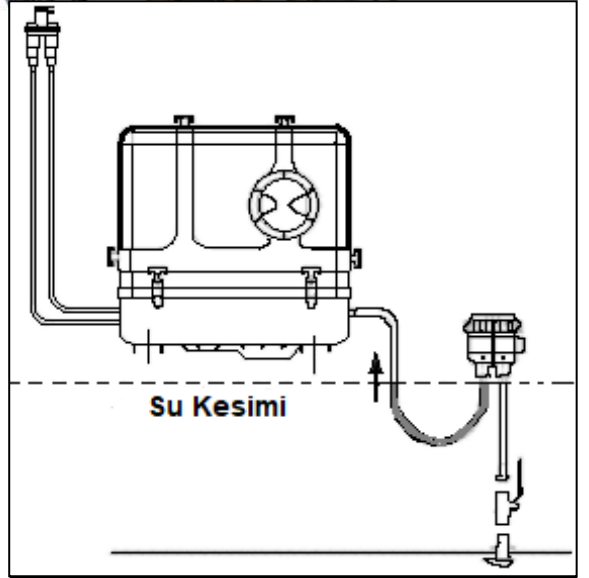

SOĞUTMA SUYU TESİSATI

Izgaralı su alış kovani, Küresel vana, Hortum bağlantısı, Deniz suyu alış filtresi, Sifon, Hortum bağlantıları, Su alış hortumu (4mt)