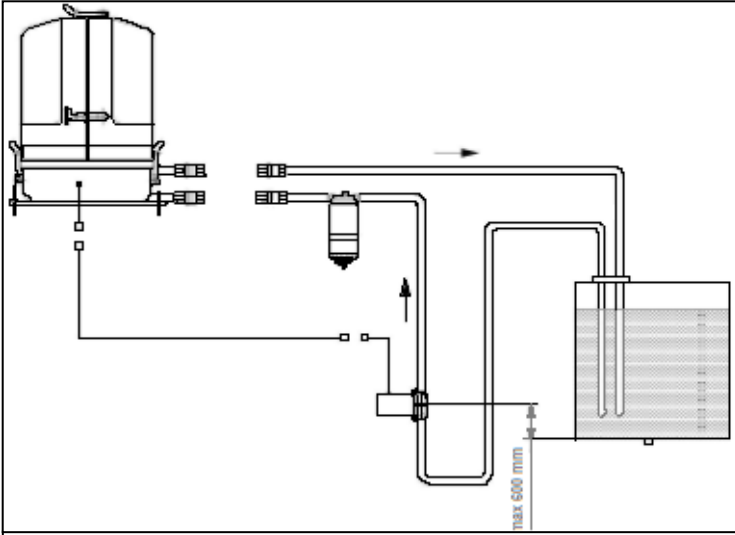

Bu set ile, egzoz su altına verilir. Jeneratör çalışırken neredeyse hiç hissedilmez ve sesi duyulmaz. Set, Fischer Panda firması tarafından fabrika'da hazırlanmakta ve gerekli tüm ürünleri içermektedir. Kaliteli ve üretici onaylı ürünlerden oluşan set, montajın doğru olmasına ve jeneratörün performansına büyük katkı yapar. Ürünleri tek bir set halinde almanız birçok tedarikçiden ürün toplamakla uğraşmanızı engeller, ürünlerin doğruluğu ve kalitesi hakkında içiniz rahat olur. Tüm set içeriği aşağıda belirtilmiştir. Set 15KVA'ya kadar jeneratörler içindir ve fiyatı **1.354€+KDV'dir**. Set içeriği aşağıda detaylı olarak 3 ana bölüm halinde belirtilmiştir.

YAKIT TESİSATI

Yakıt hortumu (10mt), Hortum kelepçeleri, Çek valf, Su seperatörlü yakıt filtresi (Opsiyonel'dir)