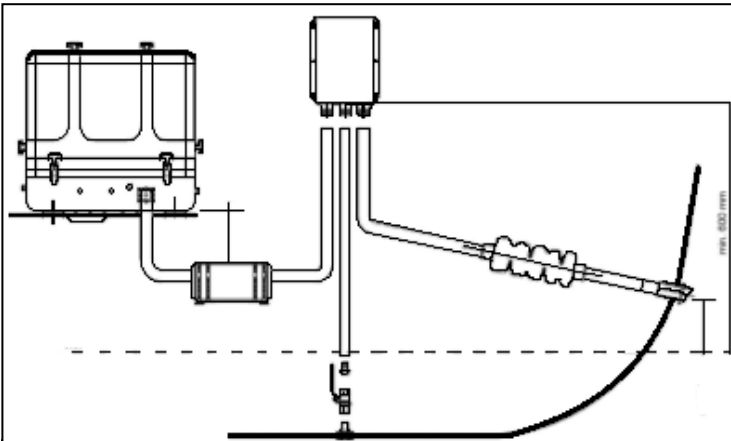

EGZOZ TESİSATI

Waterlock, Egzoz su ayırıcı, Borda çıkışları, rekor, kopça, Deniz suyu vanası, Hortum kelepçesi, Egzoz hortumu (5m), Soğutma suyu hortumu (4mt), Susturucu (Opsiyonel'dir)

Titreşim Önleyici Montaj Takoz Seti (4 parça): **140€+KDV'dir**