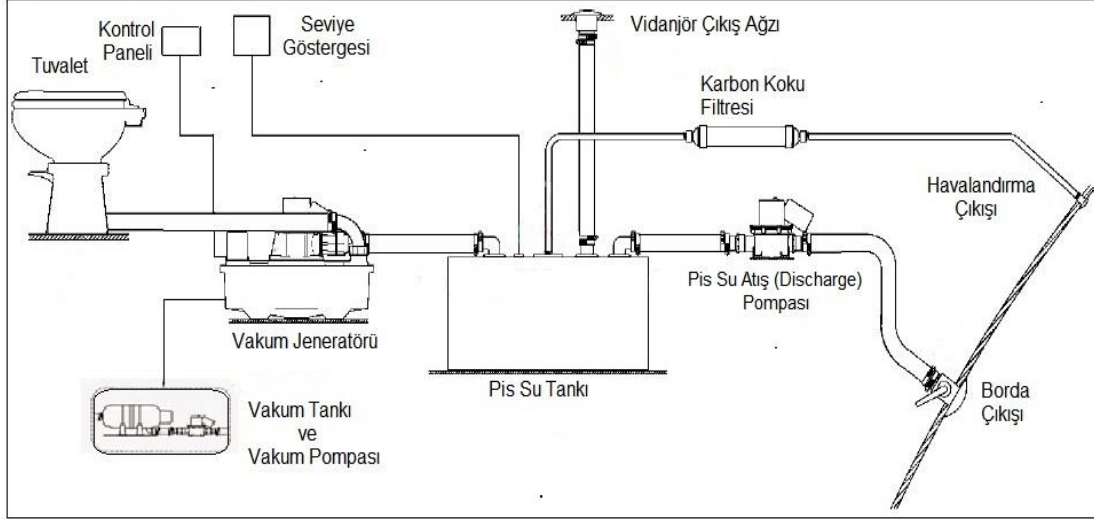

DOMETIC

Sealand markası, Dometic grubu bünyesine alınmıştır. Dometic markası ile Sealand'in klasikleşen vakum teknolojisi deniz sektöründeki önemli ve özel yerini korumaya devam etmektedir. Ayrıca elektrikli tuvaletlerin (Masterflush) üretimi devam etmektedir. Masterflush elektrikli tuvaletler ise üst düzey kaliteleri, paslanmaz çelik bıçaklı parçalayıcı sistemleri ile pazarda özel bir yere sahiptirler. Firma ayrıca koku yapmaz pis su hortumu, pis su tank karbon koku filtresi, suda eriyen tuvalet kağıdı, vidanjör çıkışı ağız, pis su tank boşaltma (discharge) pompası gibi tüm pis su sistemi ürünlerini üretmektedir.

VAKUMLU TUALET SİSTEMİ (VACUFLUSH)

- * En düşük su tüketimi
- * En düşük elektrik tüketimi
- * Koksuz
- * Hijyenik

317514901
Vacuflush 5149
637\$+kdv

VAKUMLU TUALET SİSTEMİ ANA PARÇALARI

58

Vakum Pompası
12V - 385311041
24V - 385311042
1311\$+kdv

317729100
Vakum Tankı
677\$+kdv

VG4 Vakum Jeneratörü
12V - 317780012
24V - 317780024
1472\$+kdv

Pis Su Atış Pompası
12V - 317301200
24V - 317302400
542\$+kdv

ELEKTRİKLİ TUALET SİSTEMİ (MASTERFLUSH)

Paslanmaz çelik bıçaklı maceratör'e sahiptir. Ayrıca her yöne dönebilme özellikli yeni seri "ORBİT" modelleri dar yerlere istenilen açıda montaj yapılabilme imkanı sağlar.